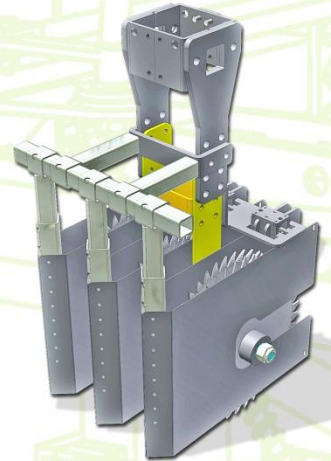

ACCESSORI Rotosark®

Colibrì®

ORGANIC
HORTICULTURE

**SARCHIATURA DI PRECISIONE
SU CAROTA / BASILICO
CIPOLLA / PREZZEMOLO
E ALTRO ANCORA**

OLIVER
AGRO

ESEMPIO / EXAMPLE

Innovativo elemento sarchiante Colibrì®, progettato per lavorare su carota / basilico / cipolla / prezzemolo e altro ancora. Riusciamo ad operare su interfile molto ravvicinate e vicinissimi alla pianta (alte circa 3/5 cm), eliminando malerbe, arieggiando il terreno e rompendo la crosta.